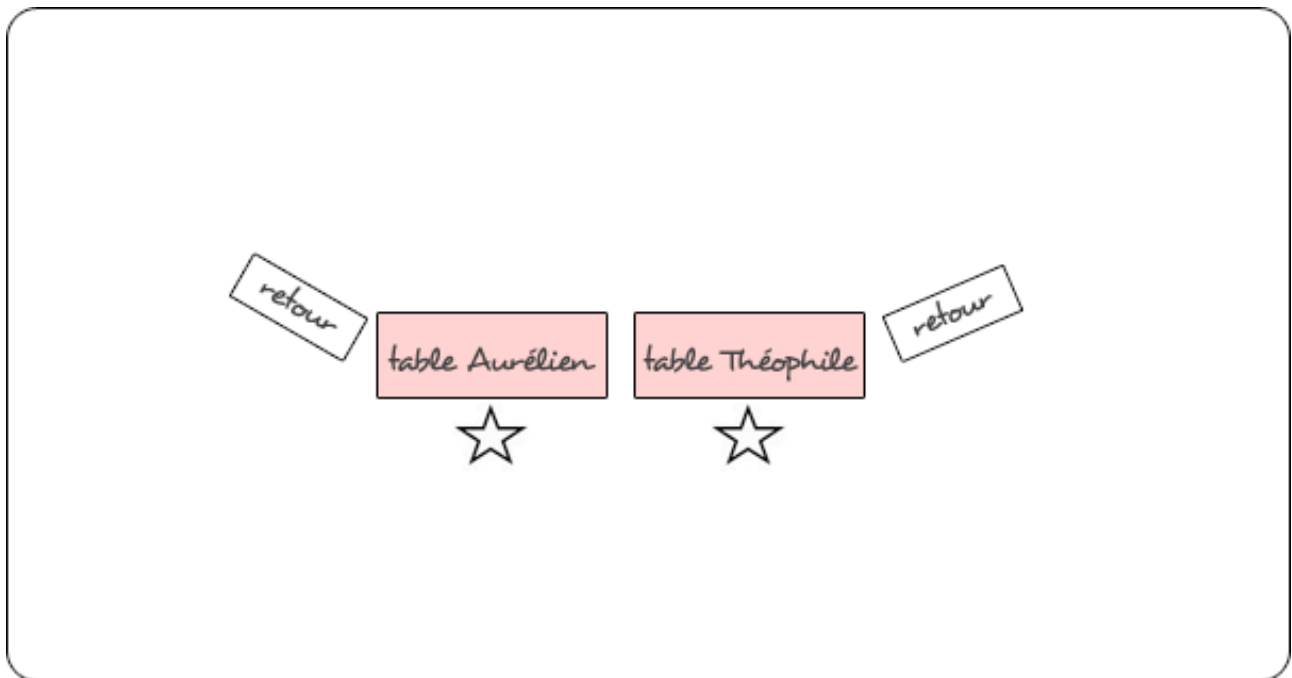

UNDERWIRES

Fiche technique

ÉQUIPE ARTISTIQUE

- Aurélien : voix, clavier midi, ordinateur portable et carte son MOTU 828 MKII
- Théophile : voix et piano numérique

BESOINS TECHNIQUES

- 1 Sono
- 2 micros chant
- 2 pieds de micro
- 1 table
- 2 retours
- 2 DI (si la table de mixage est trop éloignée des musiciens)

PLAN DE SCÈNE

☆ Pied de micro

- Table Aurélien : clavier midi, ordinateur et carte son (2 sorties électriques 220V, 2 sorties audios jacks)
- Table Théophile : piano numérique (1 sortie électrique 220V, 2 sorties audios jacks)